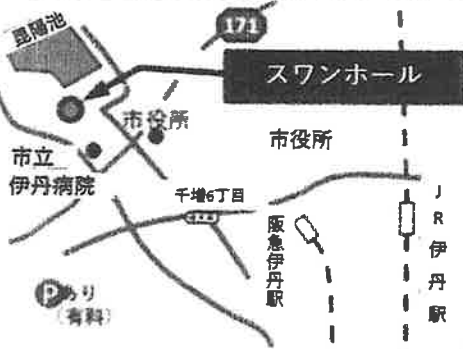

兵庫県阪神断酒会

2026.4.1更新

☆各例会場は、お借りしているだけです断酒会に関する問い合わせ等は控えてください☆

尼崎新生支部
毎週火曜日 19:00~20:30
小田南生涯学習プラザ 06-6488-2575
☆家族会：奇数月の第3火曜日

JR尼崎駅南出口東へ5分
〒660-0803 尼崎市長洲中通1丁目6-10

園田支部
毎週木曜日 19:00~20:45
園田東学習プラザ 06-6496-0140
祝日：昼例会13:30~15:30 (要確認)

阪急園田駅から北西へ富田橋を渡り 徒歩18分
園田東西生涯学習プラザバス停から南東へ徒歩8分
〒661-0982 尼崎市食満5丁目8-46

尼崎南新生支部
毎週水曜日 18:30~20:00
サンシビック尼崎 06-6413-8171
祝日休会

阪神尼崎駅南出口西へ10分
〒660-0861 尼崎市西御園町93-2

伊丹池尻支部
毎週土曜日 14:00~15:30
スワンホール 072-779-5661
祝日：通常通り開催 (要確認)