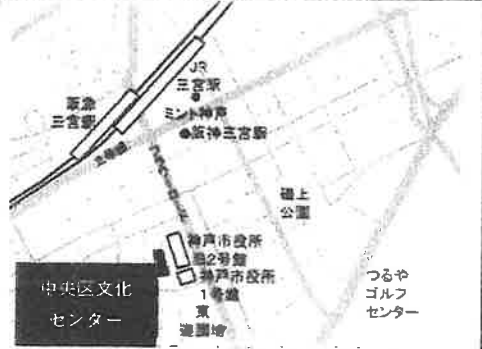

JR・阪急・阪神「三宮駅」南へ徒歩10分
神戸市役所西「神戸市中央区総合庁舎」内
〒650-0031 神戸市中央区東町115番地

神明支部
毎週火曜日 18:30~20:30
兵庫区文化センター 078-576-0981
祝日：昼例会14:00~ (要確認)