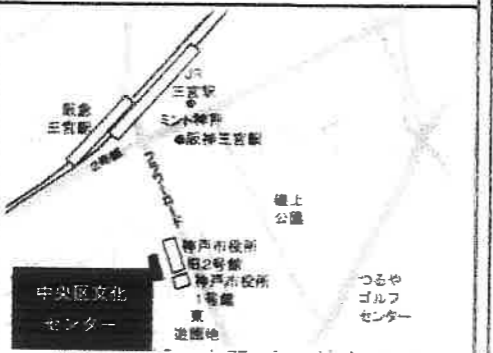

JR・阪急・阪神「三宮駅」南へ徒歩10分
神戸市役所西「神戸市中央区総合庁舎」内
〒650-0031 神戸市中央区東町115番地

神明支部
毎週火曜日 18:30~20:30
兵庫区文化センター 078-576-0981
祝日: 昼例会14:00~ (要確認)