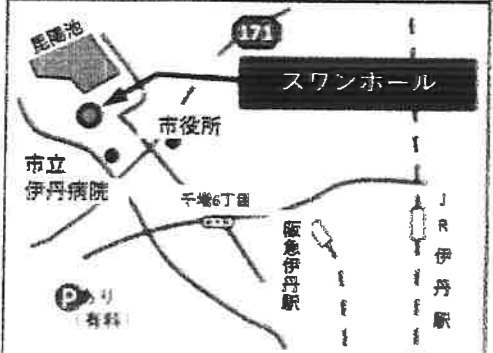

市バスJR伊丹・阪急伊丹駅で尾籠聖行き「市役所」下車又は西野武庫川センター前行き裁判所前下車
〒664-0898 伊丹市千歳1-1-1

神戸支部
毎週金曜日 19:00~20:30
中央区文化センター 078-335-7511
祝日休会