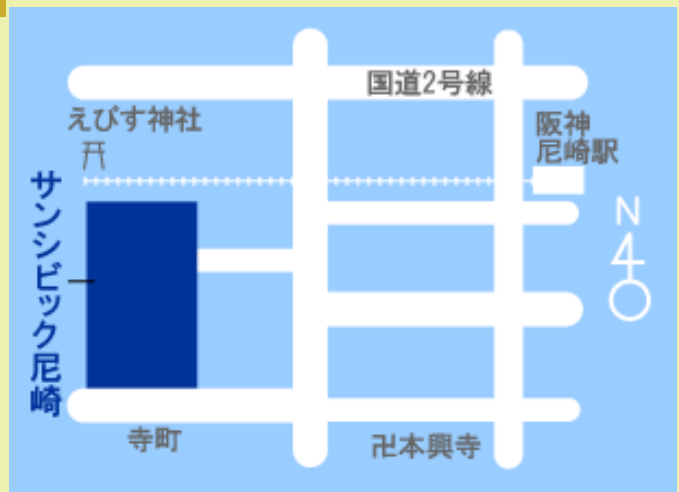

社団法人かえでの会 阪神ダルク家族相談教室

大切な人やご家族の依存症問題で悩んでいませんか？

尼崎依存症問題 家族相談教室

ギャンブル・薬物・アルコール等の問題で お困りの方！

毎月2回
開催

参加費
無料

依存症は家族関係を壊す病気です。問題を抱え込まずに一緒に考えていきましょう。必ず解決の糸口が見つかります。ご予約は不要ですが先ずはお気軽にご連絡ください。直接会場にお越しください。個別面談も対応いたします。

日程 毎月第2、第4(土)

※令和6年3月末までの予定です。
それ以降の日程は追ってお知らせいたします。

時間 13時30分～15時30分

場所 サンシビック尼崎
茶室 ※部屋の変更があるため
1Fの掲示板でご確認ください。

阪神尼崎駅より徒歩5分。
所在地：尼崎市西御園町93-2
お車は施設西側に専用駐車場 有

お問い合わせ

阪神ダルク

TEL 06-7410-4057