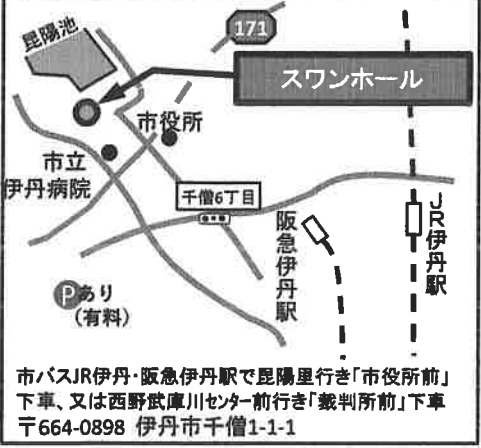

# 兵庫県阪神断酒会 例会会場案内

会長：鳥淵 敏広 <お問合せ先>事務局：西泉富雄 〒660-0063 尼崎市大庄北3丁目32-1  
TEL/FAX 06-6418-8295 E-mail: hanshin\_dansyu@yahoo.co.jp

公益社団法人 全日本断酒連盟 NPO法人 兵庫県断酒会

※各例会場は、お借りしているだけです。断酒会に関するお問い合わせ等はご遠慮ください

**尼崎新生支部**  
毎週 火曜日 19:00より20:30まで  
小田南生涯学習プラザ 06-6488-2574  
☆家族会：奇数月の第3火曜日

**園田支部**  
毎週 木曜日 19:00より20:45まで  
園田東生涯学習プラザ 06-6493-0140  
※祝日：昼例会13:30~15:30 (要確認)

**尼崎南新生支部**  
毎週 水曜日 19:00より20:30まで  
サンシビック尼崎 06-6413-8171  
※祝日休会

**伊丹池尻支部**  
毎週 土曜日 14:00より15:30まで  
スワンホール 072-779-5661  
※祝日休会