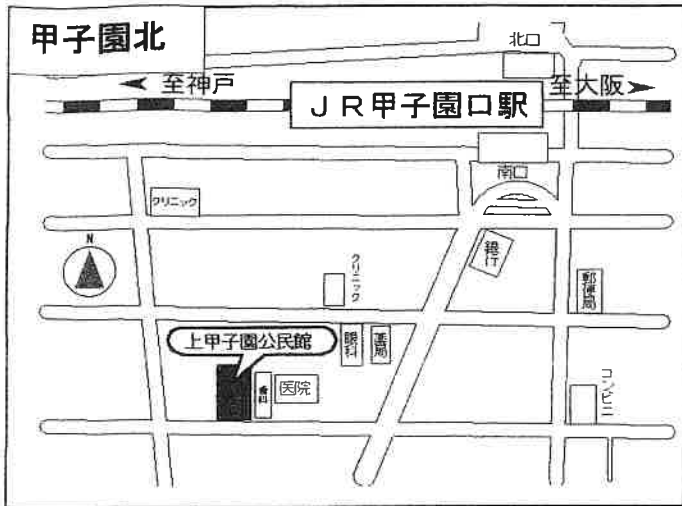

兵庫地区オンラインミーティング ホームページはこちら

※初めてAAミーティングに参加される方は、事前に「AA関西セントラルオフィス(KCO)」へ今一度ご確認ください。
このご案内は2022年5月に作成致しました、ミーティングの開催日時・場所・内容は変更・休止になる場合がありますのでご了承ください。
各ミーティング場はお借りしているだけです、会場への直接のお問い合わせはご遠慮ください。

お問い合わせ AA関西セントラルオフィス(KCO) TEL(06)6536-0828
月～金 10:00～16:00(電話17:00迄) 日 13:00～16:00(土・祝休み)
ホームページhttp://www.aa-kco.com/
住所:〒550-0014 大阪市西区北堀江3-6-28 乳業センタービル307号室

KCO ホームページはこちら

宝塚山本

阪急電車(宝塚線) [山本]駅 南へ徒歩5分

宝塚市立東公民館

宝塚市立東公民館: 宝塚市山本南2丁目5-2

高砂荒井

カトリック教会 働く人の家

山陽快速(高砂)駅下車 交番手前地下道を反対側に抜けて北西徒歩10分