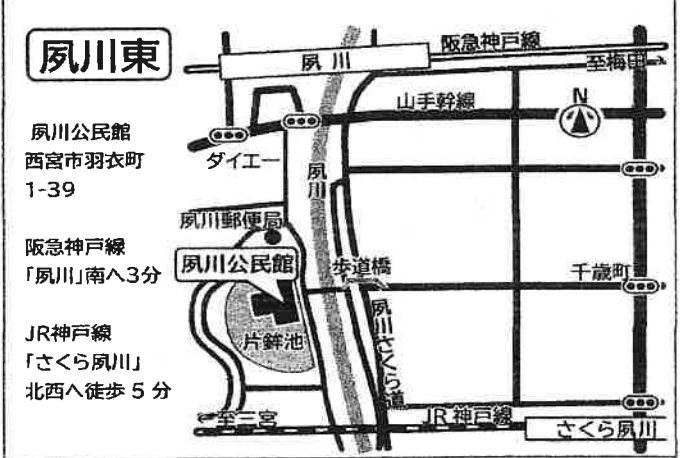

兵庫地区オンラインミーティング ホームページはこちら

※初めてAAミーティングに参加される方は、事前に「AA関西セントラルオフィス(KCO)」へ今一度ご確認ください。
このご案内は2022年5月に作成致しました、ミーティングの開催日時・場所・内容は変更・休止になる場合がありますのでご了承ください。
各ミーティング場はお借りしているだけです、会場への直接のお問い合わせはご遠慮ください。

お問い合わせ AA関西セントラルオフィス(KCO) TEL(06)6536-0828
月～金 10:00～16:00(電話17:00迄) 日 13:00～16:00(土・祝休み)
ホームページhttp://www.aa-kco.com/
住所:〒550-0014 大阪市西区北堀江3-6-28 乳業センタービル307号室

KCO ホームページはこちら

宝塚山本

阪急電車(宝塚線) [山本]駅 南へ徒歩5分

宝塚市立東公民館

宝塚市立東公民館: 宝塚市山本南2丁目5-2

高砂荒井

カトリック教会 働く人の家

山陽快速(高砂)駅下車 交番手前地下道を反対側に抜けて北西徒歩10分