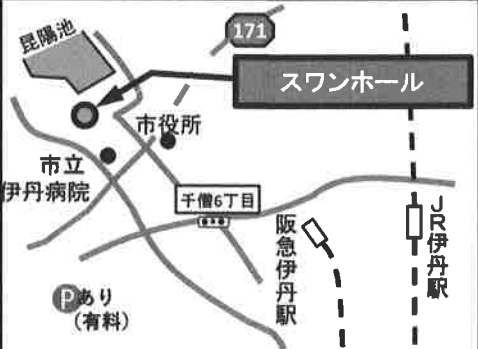

毎週 火曜日 19:00より20:45まで
小田北生涯学習プラザ 06-6495-3181
☆家族会：奇数月の第3火曜日 ※祝日休会

JR尼崎駅北出口東へ3分
〒660-0808 尼崎市潮江1丁目11-1-101

園田支部

毎週 木曜日 19:00より20:45まで
園田東生涯学習プラザ 06-6493-0140
※祝日：昼例会13:30～15:30 (要確認)

阪急園田駅から北西へ宮園橋を渡り徒歩約15分
阪神バス園田公民館バス停から南東へ徒歩約5分
〒661-0982 尼崎市食満6丁目8-46

尼崎南新生支部

毎週 水曜日 19:00より20:30まで
サンビック尼崎 06-6413-8171
※祝日休会

阪神尼崎駅南出口西へ5分
〒660-0861 尼崎市西御園町93 Pあり (若干数)

伊丹池尻支部

毎週 土曜日 14:00より15:30まで
スワンホール 072-779-5661
※祝日休会

市バスJR伊丹・阪急伊丹駅で昆陽里行き「市役所前」下車、又は西野武庫川センター前行き「裁判所前」下車
〒664-0898 伊丹市千僧1-1-1